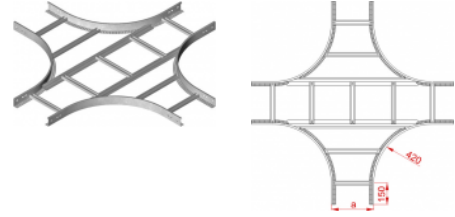

CZDP/CZDOPE Czwórnik drabinki

Overview:

Zastosowanie

Rozgałęzienie trasy kablowej.

Materiał

E- stal kwasoodporna

Do montażu należy użyć 6 łączniki LDCH... i 32 kompletów śrub SGKM8x14 lub SGM8x14

Versions:

Sheet thickness: 1,5 mm

Symbol	Szerokość a [mm]	Numer katalogowy	Ilość w opakowaniu	Ciężar 1 szt.
CZDP/CZDOP100H60 E	100	865711	2	6,19
CZDP/CZDOP200H60 E	200	865721	2	6,90
CZDP/CZDOP300H60 E	300	865731	2	7,75
CZDP/CZDOP400H60 E	400	865741	2	8,61

LKDOCH60N
łącznik kątowy
drabin

LKDOCH60E
łącznik kątowy
drabin

ZM/ZMO Zacisk
mocujący

ZMOE Zacisk
mocujący

SGN Śruba z
łbem
grzybkowym
(komplet)

SM... Śruba
(komplet)

NS... Nakrętka

PP... Podkładka