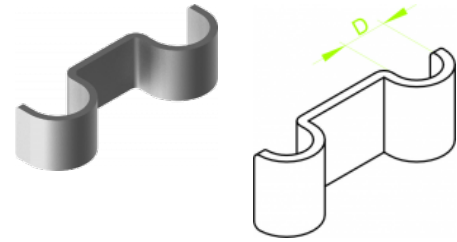

UEFB... Uchwyt kabla

Overview:

Zastosowanie

Bezpośrednie mocowanie przewodów do ścian i sufitów.

Materiał

Stal cynkowana galwanicznie.
Na zamówienie:
E- stal kwasoodporna
L- lakierowanie w standardowym kolorze RAL

Versions:

Symbol	Numer katalogowy	Ilość w opakowaniu	Wymiar d [mm]
UEFB5	425705	100	5
UEFB6	425706	100	6
UEFB7	425707	100	7
UEFB8	425708	100	8
UEFB9	425709	100	9
UEFB10	425710	100	10
UEFB12	425712	100	12
UEFB14	425714	100	14
UEFB15	425715	100	15
UEFB16	425716	100	16
UEFB18	425718	100	18
UEFB20	425720	100	20
UEFB22	425722	100	22
UEFB25	425725	100	25
UEFB26	425726	100	26
UEFB28	425728	100	28
UEFB32	425732	100	32
UEFB33	425733	100	33
UEFB35	425735	100	35
UEFB36	425736	100	36
UEFB40	425740	100	40
UEFB42	425742	100	42