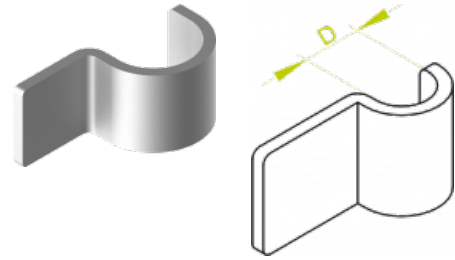

UDFB... Uchwyt kabla

Overview:

Zastosowanie

Bezpośrednie mocowanie przewodów do ścian i sufitów.

Materiał

Stal cynkowana galwanicznie.
 Na zamówienie:
 E- stal kwasoodporna
 L- lakierowanie w standardowym kolorze RAL

Versions:

Symbol	Numer katalogowy	Ilość w opakowaniu	Wymiar d [mm]
UDFB5	425505	100	5
UDFB6	425506	100	6
UDFB7	425507	100	7
UDFB8	425508	100	8
UDFB9	425509	100	9
UDFB10	425510	100	10
UDFB12	425512	100	12
UDFB14	425514	100	14
UDFB15	425515	100	15
UDFB18	425518	100	18
UDFB16	425516	100	16
UDFB20	425520	100	20
UDFB22	425522	100	22
UDFB25	425525	100	25
UDFB26	425526	100	26
UDFB28	425528	100	28
UDFB32	425532	100	32
UDFB33	425533	100	33
UDFB35	425535	100	35
UDFB36	425536	100	36
UDFB40	425540	100	40
UDFB42	425542	100	42