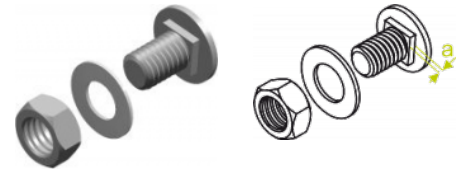

SGN Śruba z łbem grzybkowym (komplet)

Overview:

Zastosowanie
Łączenie elementów systemów.

Materiał

Stal cynkowana galwanicznie.
Na zamówienie:
E - stal w gat. A2 lub A4.

Versions:

Symbol	Długość L [mm]	Numer katalogowy	Ilość w opakowaniu	Wymiar M [mm]
SGNM6x12	12	650442	100	6
SGNM8x14	14	650142	100	8
SGNM8x20	20	650342	100	8
SGNM10x20	20	650642	100	10
SGNM12x30	30	650242	100	12