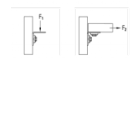

MPR-MU90-S-1+1 Montážny uholník 90° typ S

Overview:

Použitie

- Spojovací prvok pre konštrukciu predsadených inštalácií, regálov, zdvojených podláh ako aj nosníkových konštrukcií pre upevnenie potrubia a VZT vedenie bez zvárania
- Oblasť použitia vo vnútorných priestoroch

Výhody pre Vás

- Jednoduchá a rýchla montáž rohových spojov 90 ° v kombinácii s MPR spojovacím zámkom typu S
- Flexibilné použitie s až 4 spojovacími zámkami podľa prevedenia

Materiál

- Oceľ galvanicky zinkovaná