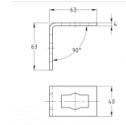

MPR-MU90-S-1+1 Montážny uholník 90° typ S

Overview:

Použitie

- Spojovací prvok pre konštrukciu predsadených inštalácií, regálov, zdvojených podláh ako aj nosníkových konštrukcií pre upevnenie potrubia a VZT vedenie bez zvárania
- Oblasť použitia vo vnútorných priestoroch

Výhody pre Vás

- Jednoduchá a rýchla montáž rohových spojov 90 ° v kombinácii s MPR spojovacím zámkom typu S
- Flexibilné použitie s až 4 spojovacími zámkami podľa prevedenia

Materiál

- Oceľ galvanicky zinkovaná