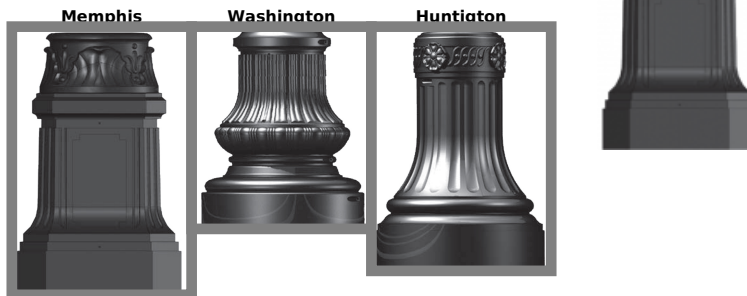

Ozdobný podstavec trakčných stožiarov

Overview:

Ozdobný podstavec sa montuje na ku základni trakčných stožiarov a slúži na zvýšenie ich estetiky.

Versions:

Symbol	Ilość w opakowaniu
Memphis	1
Washington	1
Huntigton	1