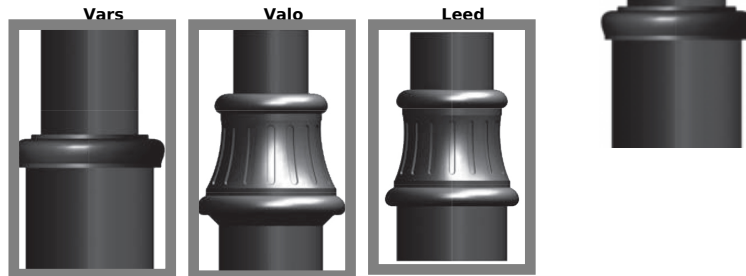

Ozdobný prstenec trakčných stožiarov

Overview:

Ozdobný prstenec sa montuje na prechody v strede trakčných stožiarov a slúži na zvýšenie ich estetiky.

Versions:

Symbol	Ilość w opakowaniu
Vars	1
Valo	1
Leed	1