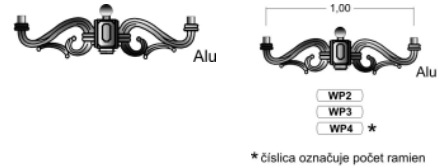

WP2÷WP4 Štýlový výložník - koruna WP

Overview:

Štýlový viacramenný výložník WP2÷WP4; hliníkový.

V kombinácii so štýlovými svietidlami, prípadne lampášmi vytvára korunu štýlového stĺpu.

Versions:

Symbol	Numer katalogowy	W [m]	Názov
WP2	1101214070	0.5	SSM- WP2
WP3	1101214074	0.5	SSM- WP3
WP4	1101214075	0.5	SSM- WP4