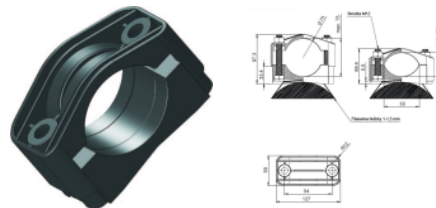

KO 75 TO Káblová objímka 48-75mm, na okrúhly stĺp

Overview:

- **Priemer káblov 48 až 75 mm**
- Objímka vhodná na upevnenie pomocou pásoviny na oblý povrch, napríklad stĺp elektrického osvetlenia. Profil valcový, kužeľový...atď.
- Slúži na vedenie káblových trás.
- Objímka dodávaná bez spojovacieho materiálu.

Farba: čierna podľa RAL

Materiál:

- PA 6 GF30
- alebo na objednávku PA 6 GF30 VO (obsahuje spomaľovače horenia)

Certifikáty: CE a triedy B (EN 61914:2009)

Versions:

Symbol	Numer katalogowy	Materiál
KO 75 TO	304000026	PA 6 GF30
KO 75 TO VO	304000048	PA 6 GF30 VO