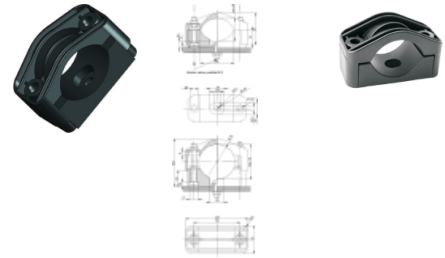

KO 75 OTW Káblová objímka 48-75 mm

Overview:

- **Priemer káblov od 48 do 75 mm**
- Objímka so stredovým otvorom v spodnej časti.
- Okrem vedenia káblových trás, môže slúžiť aj na upevnenie silových káblov v káblom priestore základu rozvádzača.
- Objímka dodávaná bez spojovacieho materiálu.

Farba: čierna podľa RAL

Materiál:

- PA 6 GF30
- alebo na objednávku PA 6 GF30 VO (obsahuje spomaľovače horenia)

Certifikáty: CE a triedy B (EN 61914:2009)

Versions:

Symbol	Numer katalogowy	Materiál
KO 75 OTW	304000020	PA 6 GF30
KO 75 OTW VO	304000047	PA 6 GF30 VO