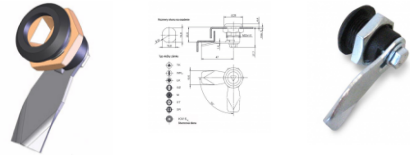

LTK-47 Jazyčkový jednobodový zámok

Overview:

Slúži na jednobodové zamýkanie skrine.

Pre skrine Model05 je štandardne dodávaný s vložkou **WZ ST**.

Farba : čierna.

Materiál : Jazyček - kov. Objímka - plast.

OZNAČENIE :

Príklad : **LTK-47 WZ TK**

LTK-47 - zámok LTK dĺžka jazyčka 47mm

WZ TK - druh vložky (trojuholníkový kolíček).

Versions:

Symbol	Numer katalogowy
LTK-47 WZ TK	201200001
LTK-47 WZ LK	201200003
LTK-47 WZ GZ	201200004
LTK-47 WZ M	201200005
LTK-47 WZ ST	201200006
LTK-47 WZ SR	201200007
LTK-47 WZ KW 6w	201200009