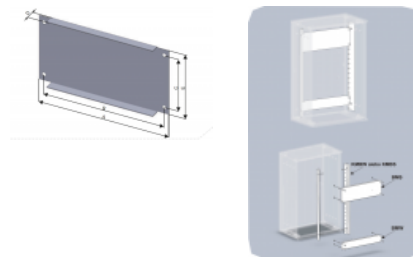

BMS Montážny plech široký

Overview:

Príslušenstvo pre skrine: OT a OT3

Materiál: Oceľový pozinkovaný plech.

Výška 110 mm.

OZNAČENIE :

BMS - montážny plech široký
26 - informatívna šírka skrine (cca 26cm)
40 - informatívna šírka skrine (cca 40cm)
53 - informatívna šírka skrine (cca 50cm)
66 - informatívna šírka skrine (cca 60cm)
80 - informatívna šírka skrine (cca 80cm)
106 - informatívna šírka skrine (cca 100cm)

Versions:

Symbol	Numer katalogowy	Rozmer A [mm]	Rozmer B [mm]	Rozmer C [mm]	Rozmer D [mm]	Rozmer E [mm]
BMS26	103000007	220	204	90	15	110,0
BMS40	103000008	350	334	90	15	110,0
BMS53	103000009	485	469	90	15	110,0
BMS66	103000010	615	599	90	15	110,0
BMS80	103000011	747	731	90	15	110,0
BMS106	103000012	1012	996	90	15	110,0