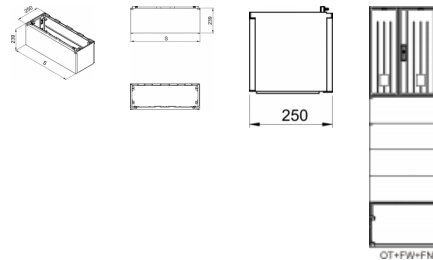

Krytie: IP 44.

Odolnosť voči UV žiareniu.

Bezhalogénový.

OZNAČENIE :

OT FN - nadstavba základu OT F a OT FW pre skriňu typu OT

2 - informatívna šírka nadstavby, korešpondujúca so šírkou základu a skrine

4 - informatívna šírka nadstavby, korešpondujúca so šírkou základu a skrine

5 - informatívna šírka nadstavby, korešpondujúca so šírkou základu a skrine

6 - informatívna šírka nadstavby, korešpondujúca so šírkou základu a skrine

8 - informatívna šírka nadstavby, korešpondujúca so šírkou základu a skrine

10 - informatívna šírka nadstavby, korešpondujúca so šírkou základu a skrine

0 - farebný odtieň RAL 7035 sivý.

Versions:

Symbol	Numer katalogowy	Šírka S [mm]
OT FN-2-0	105000229	265
OT FN-4-0	105000230	397
OT FN-5-0	105000231	529
OT FN-6-0	105000232	662
OT FN-8-0	105000233	794
OT FN-10-0	105000303	1059