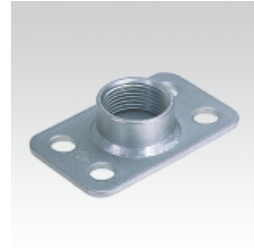

Základové platne, štyri kotviace otvory, Zn

Overview:

Versions:

Symbol	Numer katalogowy	Ilość w opakowaniu	Rozmer L x b x s [mm]	Závitové pripojenie
veľkosť 3 spevnená s pripojením 1/2	112825	50	Rozmer 3 (100 x 60 x 4)	1/2"
veľkosť 3 spevnená s pripojením 3/4	112829	50	Rozmer 3 (100 x 60 x 4)	3/4"
veľkosť 3 spevnená s pripojením 1	112817	50	Rozmer 3 (100 x 60 x 4)	1"