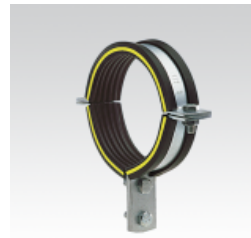

Závesná objímka, 3 časti, s DÄMMGULAST® žltá, Zn

Overview:

Použitie

- Vhodná objímka k posuvným saniam od MÜPRO v ťažkom prevedení
- Prispôsobené pre rozmery rúrok od 4 "

Výhody pre Vás

- Stabilné pripojenie prírubou k posuvným saniam MÜPRO cez montážny stojinu pomocou dvoch spojovacích skrutiek
- Dobre sa prispôsobí väčším toleranciam priemeru rúrky vďaka 2 záverným skrutkám
- Dodáva sa so spojovacími skrutkami a maticami pre montáž stojky na posuvné sane MÜPRO
- Pre montáže s väčšou hrúbkou izolácie možno dodať aj dlhší stojinu a zosilňovacími plechy

Versions:

Symbol	Numer katalogowy	Ilość w opakowaniu	B [mm]	H [mm]	D [mm]	Rozmiar [palcov]	b1 [mm]	H1 [mm]	Rozmer Ø [mm]
4	123347	1	188	126	114	4	44	192	
125 mm	123295	1	199	132	125		44	203	125
127 mm	123299	1	201	133	127		44	205	127
133 mm	123303	1	207	136	133		44	211	133
5	123352	1	214	139	140	5	44	218	
152,4 mm	123307	1	226	145	152		44	230	152,4
159 mm	123311	1	233	149	159		44	237	159
6	123356	1	239	152	165	6	44	243	
168,3 mm	123315	1	242	153	168		44	246	168,3
177,8 mm	123319	1	252	158	178		44	256	177,8
212 mm	123323	1	286	175	212		44	290	212
219,1 mm	123327	1	293	179	219		44	297	219,1
244,5 mm	123331	1	319	191	245		44	323	244,5
267 mm	123335	1	341	203	267		44	345	267