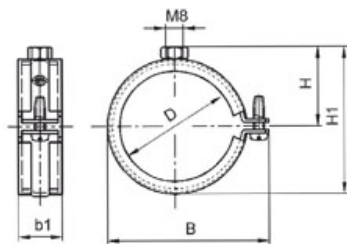

Objímka rýchlopínacia, Zn

Overview:

Použitie

- Ideálne vhodná ako upevnenie stípačích vedení, popr. pre zavesenie potrubia
- Vhodná na upevnenie potrubia v obytných a priemyselných stavbách
- Upevnenie potrubia v interieri

Výhody pre Vás

- Efektívne upevnenie potrubia pre rýchlu montáž
- Rýchlouzšvier pre obsluhu skrutkovačom
- Samovrtná záverná skrutka
- Záverná skrutka s podložkou pre zaistenie proti strate
- Jednoduchá konštrukcia vhodná pre remeselnú inštaláciu
- S vysoko elastickou tlmiacou vložkou DAMMGULAST® - zlepšenie úrovne hluku v priemere o 18 dB (A)
- Stažením tlmiace vložky sa tvoria tvarovaný spoj. Široký presah vložky cez hrany objímky bráni vysunutiu vložky

Versions:

Symbol	Numer katalogowy	Ilość w opakowaniu	Gwint M [mm]	B [mm]	H [mm]	Rozmer [palcov]	b1 [mm]	H1 [mm]	Rozmer Ø [mm]
DAMMGUL AST® zelená, M8, 1/4	124210	100	8	37	17	1/4	18	30	13.5/15.0
DAMMGUL AST® zelená, M8, 3/8	124116	100	8	40	19	3/8	18	33	17.2/18.0
DAMMGUL AST® zelená, M8, 1/2	124080	100	8	44	21	1/2	18	37	21.3/22.0
DAMMGUL AST® zelená, M8, 3/4	124111	100	8	50	24	3/4	18	43	26.9/28.0
DAMMGUL AST® zelená, M8, 1	124068	100	8	57	27	1	18	49	33.7
DAMMGUL AST® zelená, M8, 1 1/4	124076	50	8	67	32	1 1/4	18	59	42.4
DAMMGUL AST® zelená, M8, 1 1/2	124072	50	8	73	35	1 1/2	18	65	48.3
DAMMGUL AST® zelená, M8, 55 mm	124126	50	8	79	38		18	71	55.0
DAMMGUL AST® zelená, M8, 57 mm	124129	50	8	81	39		18	73	57.0
DAMMGUL AST® zelená, M8, 2	124093	50	8	85	41	2	18	77	60.3
DAMMGUL	124133	50	8	87	42		18	79	63.0