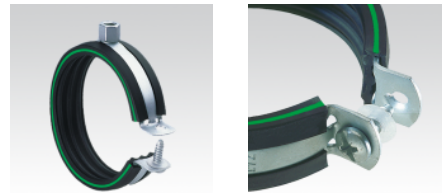

Objímka rýchlopínacia, Zn

Overview:

Použitie

- Ideálne vhodná ako upevnenie stípačích vedení, popr. pre zavesenie potrubia
- Vhodná na upevnenie potrubia v obytných a priemyselných stavbách
- Upevnenie potrubia v interieri

Výhody pre Vás

- Efektívne upevnenie potrubia pre rýchlu montáž
- Rýchlouzšvier pre obsluhu skrutkovačom
- Samovrtná záverná skrutka
- Záverná skrutka s podložkou pre zaistenie proti strate
- Jednoduchá konštrukcia vhodná pre remeselnú inštaláciu
- S vysoko elastickou tlmiacou vložkou DAMMGULAST® - zlepšenie úrovne hluku v priemere o 18 dB (A)
- Stažením tlmiace vložky sa tvoria tvarovaný spoj. Široký presah vložky cez hrany objímky bráni vysunutiu vložky

Versions:

Symbol	Numer katalogowy	Ilość w opakowaniu	Gwint M [mm]	B [mm]	H [mm]	Rozmer [palcov]	b1 [mm]	H1 [mm]	Rozmer Ø [mm]
DAMMGUL AST® zelená, M8, 1/4	124210	100	8	37	17	1/4	18	30	13.5/15.0
DAMMGUL AST® zelená, M8, 3/8	124116	100	8	40	19	3/8	18	33	17.2/18.0
DAMMGUL AST® zelená, M8, 1/2	124080	100	8	44	21	1/2	18	37	21.3/22.0
DAMMGUL AST® zelená, M8, 3/4	124111	100	8	50	24	3/4	18	43	26.9/28.0
DAMMGUL AST® zelená, M8, 1	124068	100	8	57	27	1	18	49	33.7
DAMMGUL AST® zelená, M8, 1 1/4	124076	50	8	67	32	1 1/4	18	59	42.4
DAMMGUL AST® zelená, M8, 1 1/2	124072	50	8	73	35	1 1/2	18	65	48.3
DAMMGUL AST® zelená, M8, 55 mm	124126	50	8	79	38		18	71	55.0
DAMMGUL AST® zelená, M8, 57 mm	124129	50	8	81	39		18	73	57.0
DAMMGUL AST® zelená, M8, 2	124093	50	8	85	41	2	18	77	60.3
DAMMGUL	124133	50	8	87	42		18	79	63.0