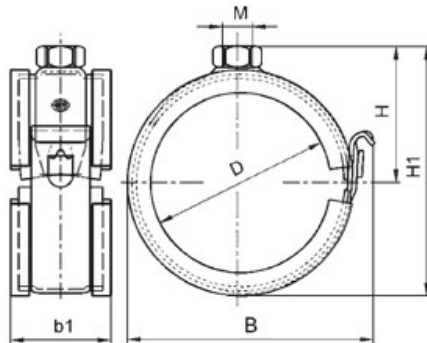

#### Použitie

- Vhodné na upevnenie potrubia v obytných stavbách
- Ideálne vhodné ako upevnenie stúpacích vedení, popr. pre zavesenie potrubia
- Ideálne pre upevňovanie pomocou kombi skrutiek a vsadzovacích vrutov MOPRO
- V spojení s dvojdĺžkami MOPRO ideálny pre paralelné ukladanie potrubia
- Upevnenie potrubia v interierí

### Versions:

Symbol	Numer kat alogowy	Ilość w op akowaniu	Wymiar Ø [mm]	Gwint M [mm]	B [mm]	H [mm]	D [mm]	Rozmer [palcov]	b1 [mm]	H1 [mm]
zelená, M8, 10 mm, Zn	123222	100	10	8	22	18	10		19	25
zelená, M8, 12 mm, Zn	123226	100	12	8	24	19	12		19	27
zelená, M8, 15 mm, Zn	123230	100	15	8	27	20	15		19	30
zelená, M8, 18 mm, Zn	123238	100	18	8	30	22	18		19	33
zelená, M8, 20 mm, Zn	123242	100	20	8	32	23	20		19	35
zelená, M8, 22 mm, Zn	123246	100	22	8	34	24	22		19	37
zelená, M8, 24 mm, Zn	123250	100	24	8	36	25	24		19	39
zelená, M8, 28 mm, Zn	123254	100	28	8	40	27	28		19	43
zelená, M8, 30 mm, Zn	123266	100	30	8	42	28	30		24	45

zelená, M8, 33 mm, Zn	123274	100	33	8	45	29	33		24	48
zelená, M8, 35 mm, Zn	123282	100	35	8	47	30	35		24	50
zelená, M8, 40 mm, Zn	123285	100	40	8	52	33	40		24	55
zelená, M8, 42 mm, Zn	123289	100	42	8	54	34	42		24	57
zelená, M8, 43 mm, Zn	123293	100	43	8	55	35	43		24	58
zelená, M8, 3/8	123261	100	17	8	29	22	17	3/8	19	32
zelená, M8, 1/2	123218	100	21	8	33	24	21	1/2	19	36
zelená, M8, 3/4	123258	100	27	8	39	26	27	3/4	19	42
zelená, M8, 1	123206	100	34	8	46	30	34	1	24	49
zelená, M8, 1 1/4	123214	100	42	8	54	34	42	1 1/4	24	57
zelená, M8, 1 1/2	123210	100	48	8	60	37	48	1 1/2	24	63
biela, M8, 12 mm, Zn	123324	100	12	8	24	19	12		19	27
biela, M8, 15 mm, Zn	123328	100	15	8	27	20	15		19	30
biela, M8, 18 mm, Zn	123332	100	18	8	30	22	18		19	33
biela, M8, 20 mm, Zn	123351	100	20	8	32	23	20		19	35
biela, M8, 22 mm, Zn	123336	100	22	8	34	24	22		19	37
biela, M8, 24 mm, Zn	123340	100	24	8	36	25	24		19	39
biela, M8, 28 mm, Zn	123344	100	28	8	40	27	28		19	43
biela, M8, 30 mm, Zn	123348	100	30	8	42	28	30		24	45
biela, M8, 1	123321	100	34	8	46	30	34	1	24	49