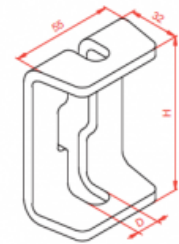

USOVE Uchwyt sufitowy

Overview:

Zastosowanie

Podwieszanie tras kablowych.

Materiał :

E- stal kwasoodporna

Do montażu do sufitu należy użyć kompletu

PSRO M10×80 lub PSRO M10×80 E

Connected products:

LPP/LPOPH60 Łącznik do korytka	LPOPH60E Łącznik do korytka	LGP/LGOPH60 Łącznik przegubowy do korytka	LGP/LGOPH60E Łącznik przegubowy do korytka	LKJ/LKOJH60 Łącznik kątowy do korytka	LKOJH60E Łącznik kątowy do korytka	BL/BLO... Blacha łącznikowa	BLOE Blacha łącznikowa
BZK/BZKO... Blacha zakończeniowa	LDC/LDOCH60 Łącznik drabin	LDOCH60E Łącznik drabin	LGC/LGOCH60 Łącznik przegubowy drabiny	LKDOCH60N Łącznik kątowy drabin	LKDOCH60E Łącznik kątowy drabin	ZS/ZSO Zacisk śrubowy	WKS/WKSO60 Wieszak korytka siatkowego
SPSO60 Spinka korytka siatkowego	WFL/WFLO... Wspornik fajkowy	PD11 Podkładka dystansowa	WU/WUO... Wysięgnik uchylny	WMC/WMCO... Wysięgnik	WMCOE Wysięgnik	WWS/WWSO... Wysięgnik wzmocniony	ZM/ZMO Zacisk mocujący
ZMOE Zacisk mocujący	WPCW/WPCO... Wspornik sufitowy	WPCOE Wspornik sufitowy	CWP/CWOP40H4C/CWOP40H40E Ceownik wzmocniony	CWP/CWOP40H4C/CWOP40H40E Ceownik wzmocniony	RO1... Rynna ochronna	WPPGV/WPPOV Wieszak przegubowy pręta	SDOC... Szczebel
SDOCE Szczebel	SRO Śruba rozporowa	SRBO Śruba rozporowa	UPU Uniwersalny uchwyt puszki	UPPO... Uchwyt puszki	UKZ1/UKZO1... Uchwyt kablowy zaczepekowy	US12/USO12 Uchwyt sufitowy kablowy	UKO1E Uchwyt kablowy
UKO2 Uchwyt kablowy	USSPW/USSPWOKSA... Obejma Uchwyt śrubowy kablowa	PSRO... Śruba tulejowa rozporowa	UTM/UTMO Uchwyt trójkątny	UPW/UPWO Uchwyt	UKO1 Uchwyt kablowy	USV/USOV Uchwyt sufitowy	
UPWK/UPWKO Uchwyt	USSN/USSO Uchwyt śrubowy rozporowa stalowa	TRSO... Tuleja stalowa	SGN Śruba z łbem grzybkowym	SM... Śruba (komplet)	NS... Nakrętka	PP... Podkładka	PW... Podkładka