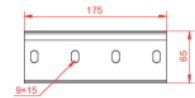

#### Materiał

E- stal kwasoodporna

Do montażu należy użyć 4 komplety

śrub SGN M8×14 lub SGN M8×14 E