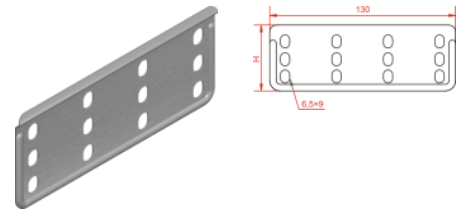

LPOPH60E łącznik do korytka

Overview:

Zastosowanie

Łączenie z kablowych.

Materiał

E - stal kwasoodporna

Do montażu należy użyć 4 komplety

śrub SGN M6×12 lub SGN M6×12 E

Connected products:

SGN Śruba z łbem grzybkowym (komplet)