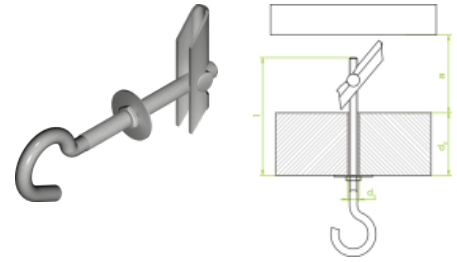

SZH.... Śruba zapadkowa

Overview:

Zastosowanie

Mocowanie do stropów z pustymi przestrzeniami i do blachy trapezowej.

Materiał

Stal cynkowana galwanicznie.

Versions:

Symbol	Numer katalogowy	Ilość w opakowaniu	Wiertło \varnothing d0 [mm]	Maksymalna grubość płyty dp [mm]	Minimalna przestrzeń a [mm]	Długość kołka l [mm]
SZHM5x90	650450	20	16	60	70	130
SZHM6x100	650550	20	16	60	70	130
SZHM8x100	650650	20	20	55	75	130