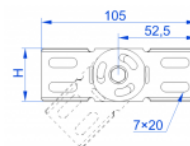

#### Do montażu należy użyć

4 kpl. śrub SGK M6×10 lub SG M6×10

### Connected products:

|                       |                       |                                   |                                    |  |  |  |                          |
|-----------------------|-----------------------|-----------------------------------|------------------------------------|--|--|--|--------------------------|
|                       |                       |                                   |                                    |  |  |  |                          |
| KAJ...H42<br>Korytka  | KGL...H42<br>Korytka  | KGJ...H42<br>Korytka              | KGR...H42<br>Korytka               | KCJ...H42<br>Korytka                               | KCL...H42<br>Korytka                               | KOL...H42<br>Korytka                             | KOJ...H42<br>Korytka     |
|                       |                       |                                   |                                    |  |  |  |                          |
| KBR...H42<br>Korytka  | KBJ...H42<br>Korytka  | OPZJ...H42<br>Obejście<br>poziome | OPZBJ...H42<br>Obejście<br>poziome | OPNJ...H42<br>Obejście<br>pionowe                  | OPNB...H42<br>Obejście<br>pionowe                  | LUJ...H42 Łuk<br>90°                             | LUBJ...H42 Łuk<br>90°    |
|                       |                       |                                   |                                    |  |  |  |                          |
| LUMJ...H42 Łuk<br>45° | LUMB...H42 Łuk<br>45° | LUPJ...H42 Łuk<br>90°             | LUMP...H42 Łuk<br>45°              | TRSJ...H42<br>Trójkąt<br>redukcyjny<br>symetryczny | TRSB...H42<br>Trójkąt<br>redukcyjny<br>symetryczny | SG... Śruba z<br>łbem<br>grzybkowym<br>(komplet) | SM... Śruba<br>(komplet) |