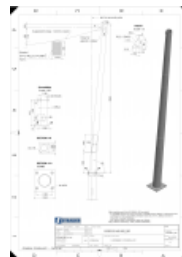

S-35C/3 145/102_85° RAL Kuželový stĺp, pod uhl.85° s prírubou

Informace:

POUŽITIE

Stĺp je určený ako oporný bod pre lanový závesný systém osvetlenia. Vzdialenosť medzi stĺpmi je max. Ld=6 000mm.

MATERIÁL

Oceľový plech žiarovo zinkovaný ponorom.

Verze:

Symbol	Kat. číslo	Výška H [mm]	Hmotnosť [kg]	Ød/De [mm]	Základ
S-35C/3 145/102_85°	1102228387	3500	45,00	102/145	zemný oceľový diel
S-35C/3 145/102_85° ROOT MOUNT KIT	1102228389	612	29,00	154	