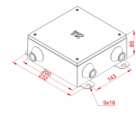

PMO3BE Inštalačná škatuľa E90 s poiskou - nerezová

Informace:

POUŽITIE

- Inštalačná škatuľa na spájanie aj rozbočovanie káblov s preukázanou funkčnou odolnosťou v požiari
- $U_i=400\text{ V}$, s trvalým zachovaním funkčnosti pri požiari podľa:

1. PS 90 STN 92 0205
2. P90-R ZP 27/2008
3. E 90 DIN 4102-12

- Stupeň krytia IP65
- Rozsah upevnenia káblov v priechodke od 7 mm do 28 mm
- Upevnenie pomocou vonkajších ušíek do rôzneho materiálu pomocou oceľových kotiev, tiež do žľabov a rebrikov pomocou skrutiek SGKM6x12 o príslušných držiakov škatule.

VÝHODY

- odolná voči UV žiareniu
- odolná proti vandalizmu
- **v čase požiaru je svorkovnica navyč chránená pred mechanickým poškodením padajúcej inštalácie**
- rýchla montáž

MATERIÁL

- PMO3BE - nerezový plech triedy 1.4301 (alebo inej triedy na objednávku) a lakovaný práškovou metódou RAL 2003
- Svorkovnica je vyrobená zo špeciálnej keramiky odolnej na vysoké teploty
- Priechodka je vyrobená z bezhalógenového plastu
- Možnosť použitia skrutkovacích priechodiek M40

TECHNICKÉ PARAMETRE

- spájacia o priereze vodičov od 1 mm^2 do 16 mm^2
- rozbočovacia o priereze vodičov od 1 mm^2 do 16 mm^2
- počet svorkiek 6
- počet priechodiek 4
- poistkový spodok pre poistku D01