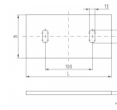

MPT-SDK Spojovacia dosička s otvormi krátka

Informace:

Použitie

Výhody pre Vás

Materiál

- Oceň žiarovo zinkovaná ponorom (Hot Dip)