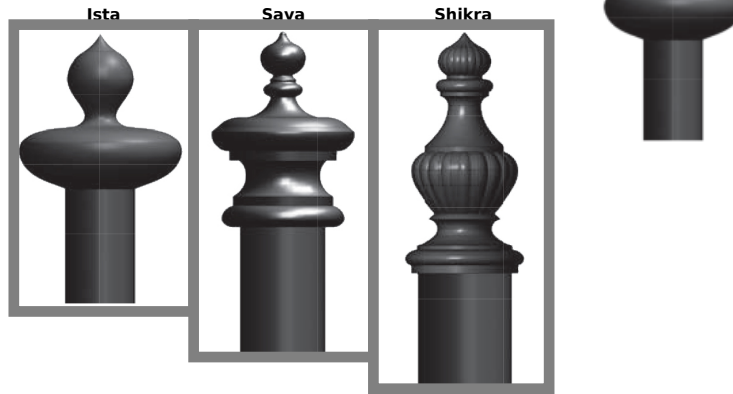

Ozdobná ihlica trakčných stožiarov

Informace:

Ozdobná ihlica sa montuje na špičku trakčných stožiarov a slúži na zvýšenie ich estetiky.

Verze:

Symbol	Množ./bal.
Ista	1
Sava	1
Shikra	1