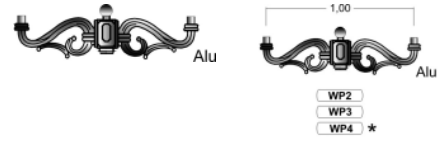

WP2÷WP4 Štýlový výložník - koruna WP

Informace:

Štýlový viacramenný výložník WP2÷WP4; hliníkový.

V kombinácii so štýlovými svietidlami, prípadne lampášmi vytvára korunu štýlového stĺpu.

* číslca označuje počet ramien

Verze:

Symbol	Kat. číslo	W [m]	Název
WP2	1101214070	0.5	SSM- WP2
WP3	1101214074	0.5	SSM- WP3
WP4	1101214075	0.5	SSM- WP4