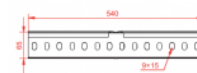

LKDOCH60N Žebříková spojka úhlová

Informace:

Použitie

Spájanie káblových rebříkov s funkčnou odolnosťou v požiari vedených pod rôznym uhlom.

Materiál

Oceľový plech zinkovaný metódou Sendzimira EN 10346:2011.

K montáži použité 4 komplety skrutiek SGN M8x14 resp. SGN M8x14E.

Související produkty:

LPP/LPOPH60 Spojka žlabu	LPOPH60E Spojka žlabu	LGP/LGOPH60 Spojka žlabu otočná	LGP/LGOPH60E Spojka žlabu otočná	LKJ/LKOJH60 Spojka žlabu úhlová	LKOJH60E Spojka žlabu úhlová	BL/BLO... Spojovací plech	BLOE Spojovací plech
BZK/BZKO... Ukončovací plech	LDC/LDOCH60 Žebříková spojka	LDOCH60E Žebříková spojka	LGC/LGOCH60 Žebříková spojka otočná	LKDOCH60E Žebříková spojka úhlová	ZS/ZSO Držák	WKS/WKSO60 Držák drátěnehodratěného žlabu	SPSO60 Spona
WFL/WFLO... Držák Dýmkový	PD11 Distanční podložka	WU/WUO... Výložník výkyvný	WMC/WMCO... Výložník	WMCOE Výložník	WWS/WWSO... Výložník zesílený	ZM/ZMO Příchytka žebříku	ZMOE Příchytka žebříku
WPCW/WPCO... Nosník stropní	WPCOE Nosník stropní	CWP/CWOP40H4 0... C - úhelník zesílený	CWOP40H40E C-úhelník zesílený	RO1... Ochranný žlábek	WPPGV/WPPOV Věšák tyče otočný	SDOC... Přička žebříku	SDOCE Přička žebříku
SRO Kotva s maticí	SRBO Kotva se závitem	UPU Držák krabice	UPPO... Držák krabice	UKZ1/UKZO1... Třmenová příchytka	US12/USO12 Držák stropní	UKO1E Třmenová příchytka	UKO2 Třmenová příchytka
USSPW/USSPWO Spojka drátěného žlabu	KSA... Objímka kabelu	PSRO... Kotva Prstenová s maticí	UTM/UTMO Držák trojúhelníkový	UPW/UPWO Držák	UKO1 Třmenová příchytka	USV/USOV Držák stropní	UPWK/UPWKO Držák
USSN/USO Spojka drátěného žlabu	USOVE Držák stropní	TRSO... Zatlučací kotva ocelová	SGN Šroub s půlkulatou hlavou (komplet)	SM... Šroub se šestihrannou hlavou (komplet)	NS... Matice	PP... Podložka	PW... Podložka velkoplošná