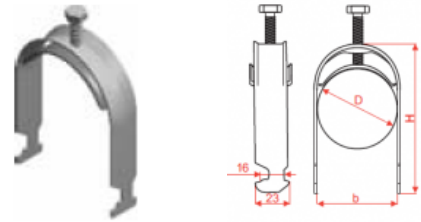

UKO1E Třmenová příchytka

Informace:

Použití

Prichytenie káblov k rebríku DGOD a DGOD.
 Prichytenie káblov k priečke SDOP a SDOC.

Materiál

Antikorózna oceľ.

Verze:

Symbol	Kat. číslo	Množ./bal.	Výška H [mm]	Hmotnost [kg]	Dmin. [mm]	Dmax. [mm]
UKO1/ 16-22 E	800101	100	57	0,05	16	22
UKO1/ 22-28 E	800201	100	61	0,06	22	28
UKO1/ 28-34 E	800301	100	71	0,07	28	34
UKO1/ 34-40 E	800401	100	78	0,08	34	40
UKO1/ 40-46 E	800501	100	86	0,10	40	46
UKO1/ 46-52 E	800601	100	97	0,11	46	52
UKO1/ 52-58 E	800901	100	100	0,12	52	58
UKO1/ 58-64 E	800701	100	103	0,13	58	64
UKO1/ 64-70 E	800801	100	116	0,13	64	70

Související produkty:

LPP/LPOPH60 Spojka žlabu	LPOPH60E Spojka žlabu	LGP/LGOPH60 Spojka žlabu otočná	LGP/LGOPH60E Spojka žlabu otočná	LKJ/LKOJH60 Spojka žlabu úhlová	LKOJH60E Spojka žlabu úhlová	BL/BLO... Spojovací plech	BLOE Spojovací plech
BZK/BZKO... Ukončovací plech	LDC/LDOCH60 Žebříková spojka	LDOCH60E Žebříková spojka	LGC/LGOCH60 Žebříková spojka otočná	LKDOCH60N Žebříková spojka úhlová	LKDOCH60E Žebříková spojka úhlová	ZS/ZSO Držák	WKS/WKSO60 Držák drátěného žlabu
SPSO60 Spona drátěného žlabu	WFL/WFLO... Držák	PD11 Distanční podložka	WU/WUO... Výložník výkyvný	WMC/WMCO... Výložník	WMCOE Výložník	WWS/WWSO... Výložník zesílený	ZM/ZMO Příchytka žebříku
ZMOE Příchytka žebříku	WPCW/WPCO... Nosník stropní	WPCOE Nosník stropní	CWP/CWOP40H4C 0... C - úhelník zesílený	CWOP40H40E C-úhelník zesílený	RO1... Ochranný žlábek	WPPGV/WPPOV Věšák tyče otočný	SDOC... Příčka žebříku
SDOCE Příčka žebříku	SRO Kotva s maticí	SRBO Kotva se závitem	UPU Držák krabice	UPPO... Držák krabice	UKZ1/UKZO1... Třmenová příchytka	US12/USO12 Držák stropní	UKO2 Třmenová příchytka
	PSRO... Kotva						

WPOVE Věšák
tyče otočný

Prstenová s
maticí

TRSO...
Zatlouací kotva
ocelová

SBO... Šroub do
betonu

UTM/UTMO
Držák
trojúhelníkový

SGN Šroub s
půlkulatou
hlavou
(komplet)

SBSO... Šroub
do betonu

UPW/UPWO
Držák