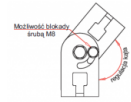

### Informace:

**Použitie**

Vešanie káblových trás na steny a stropy vedené pod uhlom.

**Materiál**

Antikorózna oceľ

■ Pri montáži do stropu použite kotvu PSRO M10×80 E alebo PSRO M10×80

### Související produkty:

LPP/LPOPH60 Spojka žlabu	LPOPH60E Spojka žlabu	LGP/LGOPH60 Spojka žlabu otočná	LGP/LGOPH60E Spojka žlabu otočná	LKJ/LKOJH60 Spojka žlabu úhlová	LKOJH60E Spojka žlabu úhlová	BL/BLO... Spojovací plech	BLOE Spojovací plech
BZK/BZKO... Ukončovací plech	LDC/LDOCH60 Žebříková spojka	LDOCH60E Žebříková spojka	LGC/LGOCH60 Žebříková spojka otočná	LKDOCH60N Žebříková spojka úhlová	LKDOCH60E Žebříková spojka úhlová	ZS/ZSO Držák	WKS/WKSO60 Držák drátěného žlabu
WFL/WFLO... Držák Dýmkový	PD11 Distanční podložka	WU/WUO... Výložník výkyvný	WMC/WMCO... Výložník	WMCOE Výložník	WWS/WWSO... Výložník zesílený	ZM/ZMO Přichytka žebříku	ZMOE Přichytka žebříku
WPCW/WPCO... Nosník stropní	WPCOE Nosník stropní	CWP/CWOP40H4C 0... C - úhelník zesílený	CWOP40H40E C-úhelník zesílený	RO1... Ochranný žlábek	WPPGV/WPPOV Věšák tyče otočný	SDOC... Přička žebříku	SDOCE Přička žebříku
SRO Kotva s maticí	SRBO Kotva se závitem	UPU Držák krabice	UPPO... Držák krabice	UKZ1/UKZO1... Třmenová přichytka	US12/USO12 Držák stropní	UKO1E Třmenová přichytka	UKO2 Třmenová přichytka
USSPW/USSPW Spojka drátěného žlabu	KSA... Objímka kabelu	PSRO... Kotva Prstenová s maticí	UTM/UTMO Držák trojúhelníkový	UPW/UPWO Držák	UKO1 Třmenová přichytka	USV/USOV Držák stropní	UPWK/UPWKO Držák
USSN/USO Spojka drátěného žlabu	USOVE Držák stropní	TRSO... Zatlučovací kotva ocelová	SGN Šroub s půlkulatou hlavou (komplet)	SM... Šroub se šestihlannou hlavou (komplet)	NS... Matice	PP... Podložka	PW... Podložka velkoplošná