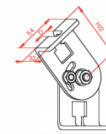

### Informace:

**Použitie**

Vešanie káblových trás na steny a stropy vedené pod uhlom.

**Materiál**

Antikorózna oceľ

■ Pri montáži do stropu použite kotvu PSRO M10×80 E alebo PSRO M10×80

### Související produkty:

LPP/LPOPH60 Spojka žlabu	LPOPH60E Spojka žlabu	LGP/LGOPH60 Spojka žlabu otočná	LGP/LGOPH60E Spojka žlabu otočná	LKJ/LKOJH60 Spojka žlabu úhlová	LKOJH60E Spojka žlabu úhlová	BL/BLO... Spojovací plech	BLOE Spojovací plech
BZK/BZKO... Ukončovací plech	LDC/LDOCH60 Žebříková spojka	LDOCH60E Žebříková spojka	LGC/LGOCH60 Žebříková spojka otočná	LKDOCH60N Žebříková spojka úhlová	LKDOCH60E Žebříková spojka úhlová	ZS/ZSO Držák	WKS/WKSO60 Držák drátěného žlabu
WFL/WFLO... Držák Dýmkový	PD11 Distanční podložka	WU/WUO... Výložník výkyvný	WMC/WMCO... Výložník	WMCOE Výložník	WWS/WWSO... Výložník zesílený	ZM/ZMO Přichytka žebříku	ZMOE Přichytka žebříku
WPCW/WPCO... Nosník stropní	WPCOE Nosník stropní	CWP/CWOP40H4C 0... C - úhelník zesílený	CWOP40H40E C-úhelník zesílený	RO1... Ochranný žlábek	WPPGV/WPPOV Věšák tyče otočný	SDOC... Přička žebříku	SDOCE Přička žebříku
SRO Kotva s maticí	SRBO Kotva se závitem	UPU Držák krabice	UPPO... Držák krabice	UKZ1/UKZO1... Třmenová přichytka	US12/USO12 Držák stropní	UKO1E Třmenová přichytka	UKO2 Třmenová přichytka
USSPW/USSPW Spojka drátěného žlabu	KSA... Objímka kabelu	PSRO... Kotva Prstenová s maticí	UTM/UTMO Držák trojúhelníkový	UPW/UPWO Držák	UKO1 Třmenová přichytka	USV/USOV Držák stropní	UPWK/UPWKO Držák
USSN/USO Spojka drátěného žlabu	USOVE Držák stropní	TRSO... Zatlučovací kotva ocelová	SGN Šroub s půlkulatou hlavou (komplet)	SM... Šroub se šestihlannou hlavou (komplet)	NS... Matice	PP... Podložka	PW... Podložka velkoplošná