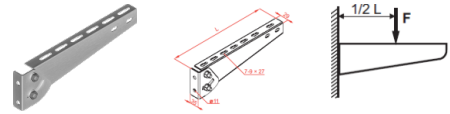

### Informace:

**Použitie**

Upevňovanie káblových žlabov, rebríkov, rúr a iných elementov.

**Materiál**

Oceľový plech žiarovo zinkovaný ponorom PN-EN ISO 1461:2000.

### Související produkty:

LPP/LPOPH60 Spojka žlabu	LPOPH60E Spojka žlabu	LGP/LGOPH60 Spojka žlabu otočná	LGP/LGOPH60E Spojka žlabu otočná	LKJ/LKOJH60 Spojka žlabu úhlová	LKOJH60E Spojka žlabu úhlová	BL/BLO... Spojovací plech	BLOE Spojovací plech
BZK/BZKO... Ukončovací plech	LDC/LDOCH60 Žebříková spojka	LDOCH60E Žebříková spojka	LGC/LGOCH60 Žebříková spojka otočná	LKDOCH60N Žebříková spojka úhlová	LKDOCH60E Žebříková spojka úhlová	ZS/ZSO Držák	WKS/WKSO60 Držák drátěného žlabu
WFL/WFO... Držák Dýmkový	PD11 Distanční podložka	WU/WUO... Výložník výkyvný	WMC/WMCO... Výložník	WMCOE Výložník	WWS/WWSO... Výložník zesílený	ZM/ZMO Přichytka žebříku	ZMOE Přichytka žebříku
WPCW/WPCO... Nosník stropní	WPCOE Nosník stropní	CWP/CWOP40H4C 0... C - úhelník zesílený	CWOP40H40E C-úhelník zesílený	RO1... Ochranný žlábek	WPPGV/WPPOV Věšák tyče otočný	SDOC... Příčka žebříku	SDOCE Příčka žebříku
SRO Kotva s maticí	SRBO Kotva se závitem	UPU Držák krabice	UPPO... Držák krabice	UKZ1/UKZO1... Třmenová přichytka	US12/USO12 Držák stropní	UKO1E Třmenová přichytka	UKO2 Třmenová přichytka
USSPW/USSPWOKSA... Spojka drátěného žlabu	PSRO... Kotva Prstenová s maticí	UTM/UTMO Držák trojúhelníkový	UPW/UPWO Držák	UKO1 Třmenová přichytka	USV/USOV Držák stropní	UPWK/UPWKO Držák	
USSN/USSO Spojka	USOVE Držák stropní	TRSO... Zatlučovací kotva	SGN Šroub s půlkulatou	SM... Šroub se šestihrannou	NS... Maticie	PP... Podložka	PW... Podložka velkoplošná