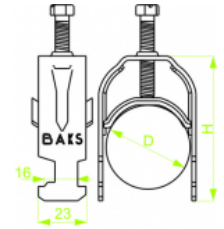

UK1/UKO1... Strmeňová príchytká SONAP

Informace:

Verze:

Symbol	Kat. číslo	Množ./bal.	Výška H [mm]	Hmotnosť [kg]	Dmin. [mm]	Dmax. [mm]
UK1/UKO1/8-12	404200	150	39	0,03	8	12
	404300	150	43	0,05	12	16
UK1/UKO1/12-16						
	402300	150	52	0,05	16	22
UK1/UKO1/16-22						
	402400	150	59	0,06	22	28
UK1/UKO1/22-28						
	402500	100	64	0,07	28	34
UK1/UKO1/28-34						
	402600	100	70	0,08	34	40
UK1/UKO1/34-40						
	402700	100	79	0,10	40	46
UK1/UKO1/40-46						
	402800	100	90	0,11	46	52
UK1/UKO1/46-52						
	402850	100	95	0,12	52	58
UK1/UKO1/52-58						
	402900	100	99	0,13	58	64
UK1/UKO1/58-64						
	404000	100	105	0,14	64	70
UK1/UKO1/64-70