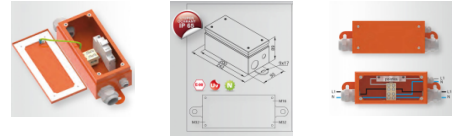

1. PS 90 STN 92 0205
2. P90-R ZP 27/2008
3. E 90 DIN 4102-12

- Stupeň krytia IP65, pri použití skrutkových priechodiek typu M...
- Rozsah upevnenia káblov v priechodke od 5 mm do 24 mm
- Upevnenie na stenu alebo strop z rôzneho materiálu využitím vonkajších ušíek pomocou oceľových kotiev, tiež možnosť upevnenia priamo do káblových žľabov pomocou skrutiek SGK6x12. Tiež možnosť upevniť na rebríky alebo drôtené žľaby pomocou držiakov škatule.

VÝHODY

- Odolná voči UV žiareniu
- Odolná proti vandalizmu
- **V čase požiaru je svorkovnica navyše chránená pred mechanickým poškodením padajúcej inštalácie**
- **Rýchla montáž**
- **Hrubá vrstva zinku a následné lakovanie umožňuje použitie škatule v prostrediach namáhaných koróziou**

MATERIÁL

- PMO4BF - oceľový plech žiarovo zinkovaný ponorom podľa EN ISO 1461:2011 a lakovaný práškovou metódou RAL 2003
- Svorkovnica je vyrobená zo špeciálnej keramiky odolnej na vysoké teploty
- **Dodávka škatule štandardne je bez priechodiek**
- Možnosť dodania priechodiek vyrobených z bezhalógenového plastu
- Hlavná trasa M32 pre káble 19-24mm
- Vedšajšia trasa M16 pre káble 5-10mm

TECHNICKÉ PARAMETRE

- **spájacia o priereze vodičov od 1 mm^2 do 16 mm^2 ,**
- **rozbočovací o priereze vodičov od 1 mm^2 do 16 mm^2 .**
- počet svorkiek 2
- počet priechodiek 4
- **poistkový odpojovač pre valcové poistky typu STI10,3x38**