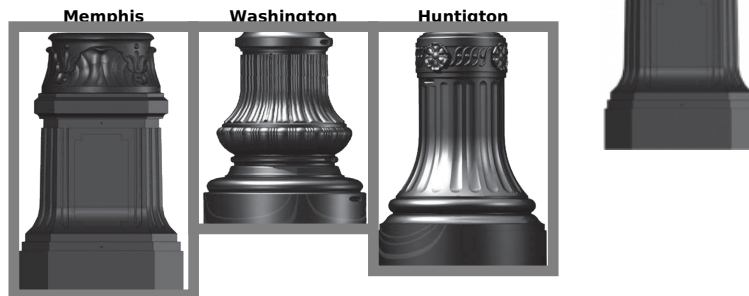

## Ozdobný podstavec trakčných stožiarov

### Informace:

Ozdobný podstavec sa montuje na ku základni trakčných stožiarov a slúži na zvýšenie ich estetiky.