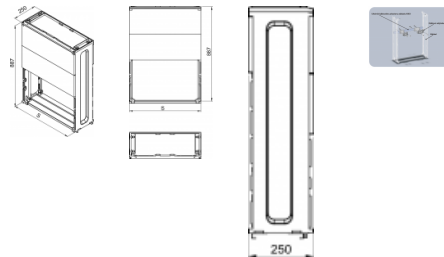

OT FP Polyesterový základ s prepážkou pro OT

Informace:

Základ pre skriňu OT pozostávajúci z dvoch káblových priestorov a zemného dielu. Pri montáži skrine na základ je potrebné odmontovať jej dno. Skriňa sa potom nasunie na vrch základu. Zvyšné dno skrine sa namontuje na zadný akoby chýbajúci kryt káblového priestoru základu. Predné káblové kryty základu sa dajú otvárať pomocou skrutiek po otvorení namontovanej skrine. Na vrchu základu je umiestnená horizontálna prepážka.

Materiál: Polyester tvrdený skleneným vláknom.

Krytie: IP 44.

Odolnosť voči UV žiareniu.

Bezhalogénový.

OZNAČENIE :

OT FP - základ pre skriňu typu OT

- 2** - informatívna šírka základu, korešpondujúca so šírkou skrine
- 4** - informatívna šírka základu, korešpondujúca so šírkou skrine
- 5** - informatívna šírka základu, korešpondujúca so šírkou skrine
- 6** - informatívna šírka základu, korešpondujúca so šírkou skrine
- 8** - informatívna šírka základu, korešpondujúca so šírkou skrine
- 10** - informatívna šírka základu, korešpondujúca so šírkou skrine
- 0** - farebný odtieň RAL 7035 sivý.

Verze:

Symbol	Kat. číslo	Šírka S [mm]
OT FP-2-0	105000214	265
OT FP-4-0	105000215	397
OT FP-5-0	105000216	529
OT FP-6-0	105000217	662
OT FP-8-0	105000218	794
OT FP-10-0	105000300	1059

Související produkty: