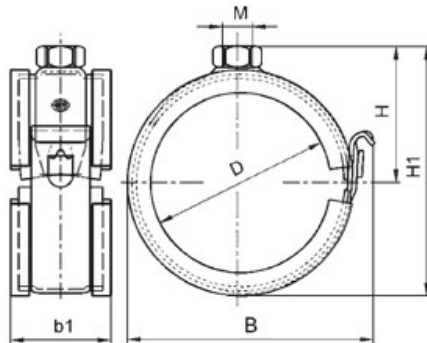

### Informace:

**Použitie**

- Vhodné na upevnenie potrubia v obytných stavbách
- Ideálne vhodné ako upevnenie stúpacích vedení, popr. pre zavesenie potrubia
- Ideálne pre upevňovanie pomocou kombi skrutiek a vsadzovacích vrutov MGPRO
- V spojení s dvojdírkami MGPRO ideálny pre paralelné ukladanie potrubia
- Upevnenie potrubia v interierí

### Verze:

Symbol	Kat. číslo	Množ./bal.	Rozměr Ø [mm]	Závit M [mm]	B [mm]	H [mm]	D [mm]	Rozměr [palec]	b1 [mm]	H1 [mm]
zelená, M8, 10 mm, Zn	123222	100	10	8	22	18	10		19	25
zelená, M8, 12 mm, Zn	123226	100	12	8	24	19	12		19	27
zelená, M8, 15 mm, Zn	123230	100	15	8	27	20	15		19	30
zelená, M8, 18 mm, Zn	123238	100	18	8	30	22	18		19	33
zelená, M8, 20 mm, Zn	123242	100	20	8	32	23	20		19	35
zelená, M8, 22 mm, Zn	123246	100	22	8	34	24	22		19	37
zelená, M8, 24 mm, Zn	123250	100	24	8	36	25	24		19	39
zelená, M8, 28 mm, Zn	123254	100	28	8	40	27	28		19	43
zelená, M8, 30 mm, Zn	123266	100	30	8	42	28	30		24	45

zelená, M8, 33 mm, Zn	123274	100	33	8	45	29	33		24	48
zelená, M8, 35 mm, Zn	123282	100	35	8	47	30	35		24	50
zelená, M8, 40 mm, Zn	123285	100	40	8	52	33	40		24	55
zelená, M8, 42 mm, Zn	123289	100	42	8	54	34	42		24	57
zelená, M8, 43 mm, Zn	123293	100	43	8	55	35	43		24	58
zelená, M8, 3/8	123261	100	17	8	29	22	17	3/8	19	32
zelená, M8, 1/2	123218	100	21	8	33	24	21	1/2	19	36
zelená, M8, 3/4	123258	100	27	8	39	26	27	3/4	19	42
zelená, M8, 1	123206	100	34	8	46	30	34	1	24	49
zelená, M8, 1 1/4	123214	100	42	8	54	34	42	1 1/4	24	57
zelená, M8, 1 1/2	123210	100	48	8	60	37	48	1 1/2	24	63
biela, M8, 12 mm, Zn	123324	100	12	8	24	19	12		19	27
biela, M8, 15 mm, Zn	123328	100	15	8	27	20	15		19	30
biela, M8, 18 mm, Zn	123332	100	18	8	30	22	18		19	33
biela, M8, 20 mm, Zn	123351	100	20	8	32	23	20		19	35
biela, M8, 22 mm, Zn	123336	100	22	8	34	24	22		19	37
biela, M8, 24 mm, Zn	123340	100	24	8	36	25	24		19	39
biela, M8, 28 mm, Zn	123344	100	28	8	40	27	28		19	43
biela, M8, 30 mm, Zn	123348	100	30	8	42	28	30		24	45
biela, M8, 1	123321	100	34	8	46	30	34	1	24	49