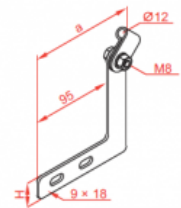

■ Pri montáži s výložníkom použite 2 komplety skrutiek SGN M8×14

Související produkty:

LPP/LPOPH60
Spojka žlabu

LPOPH60E
Spojka žlabu

LGP/LGOPH60
Spojka žlabu
otočná

LGP/LGOPH60E
Spojka žlabu
otočná

LKJ/LKOJH60
Spojka žlabu
úhlová